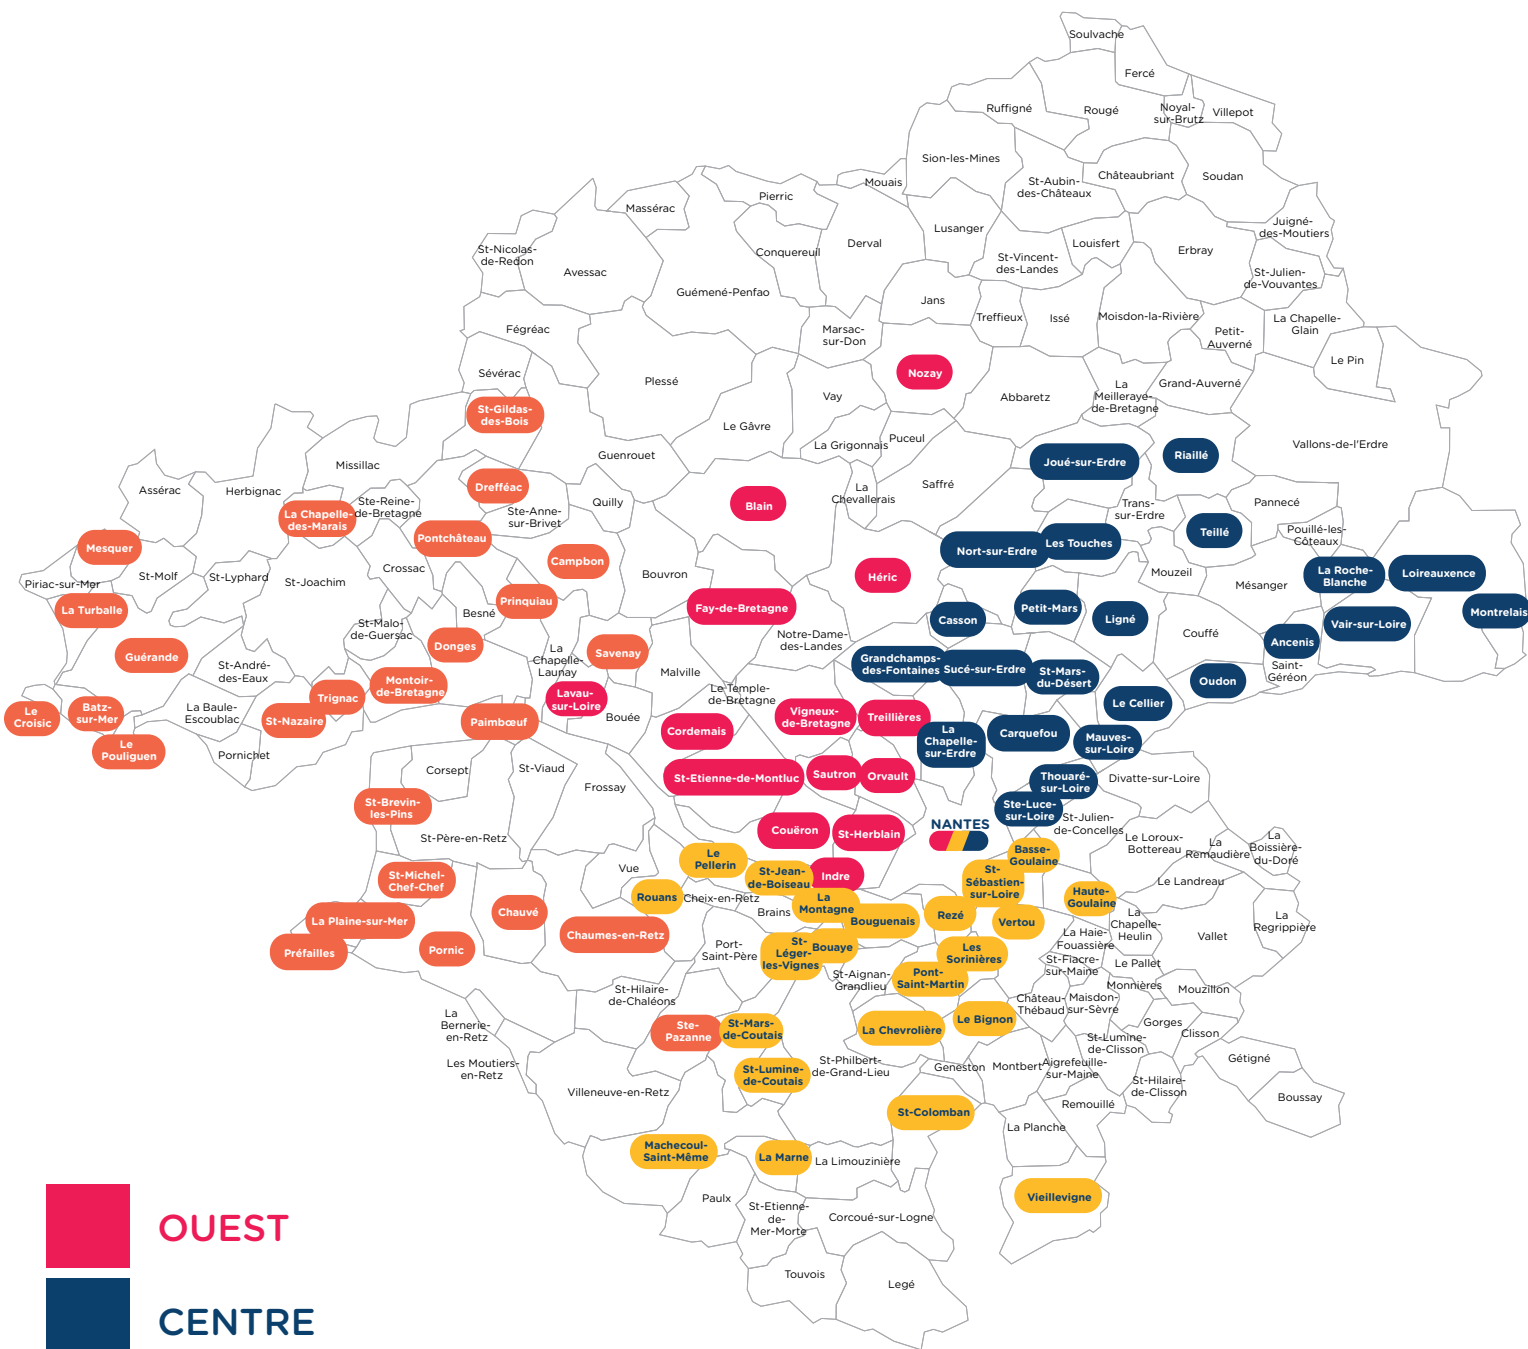

QUELLE AGENCE DE LA NANTAISE D'HABITATIONS POUR QUELLE COMMUNE ?

-  OUEST
-  CENTRE
-  SUD LOIRE
-  SAINT-NAZAIRE