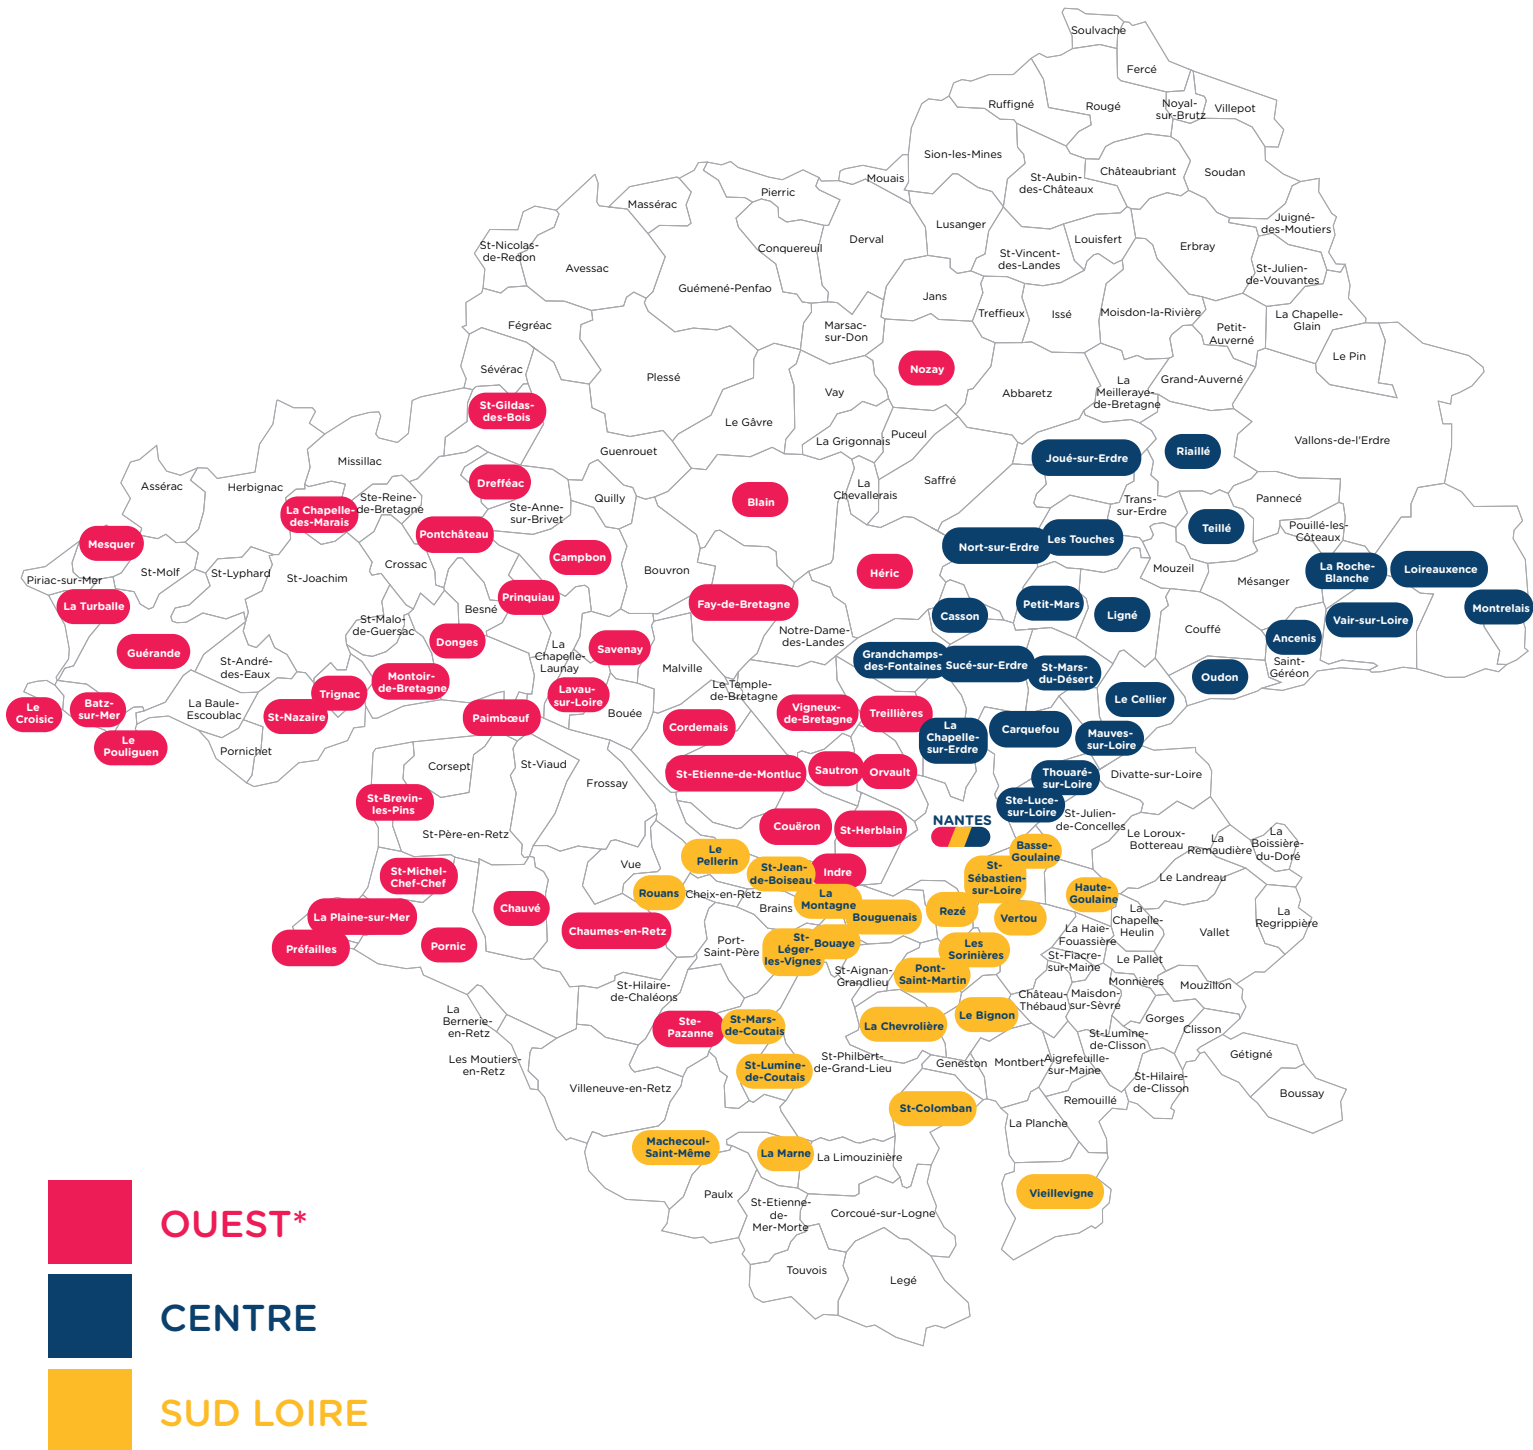

QUELLE AGENCE DE LA NANTAISE D'HABITATIONS POUR QUELLE COMMUNE ?

*L'agence Ouest gère aussi les logements situés sur les communes du Morbihan