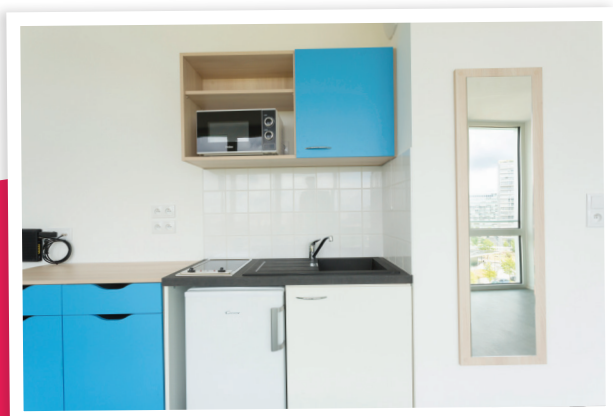

LA GRANDE VOILE

5 bis Boulevard de Berlin
44000 NANTES

Cette résidence propose 144 appartements meublés : 138 studios de 19 à 24 m², 6 appartements T3 d'environ 51 m².

Les logements sont équipés d'une plaque de cuisson vitrocéramique, d'un réfrigérateur, d'un four micro-ondes et du mobilier nécessaire (lit banquette, table, chaise...). Les studios sont à partir de 399 € et les T3 à partir de 622 € (charges comprises : eau, électricité, chauffage, gardiennage, accès internet, TV...). Salle de travail à disposition des résidents.

LES PLUS : Logements ouvrant droit à l'APL / Pas de frais de dossier / Loyer à prix modéré à régler en fin de mois.

SERVICES COMPRIS

- MOBILIER
- INTERNET ILLIMITÉ (ÉTHERNET ET WIFI)
- LOCAL À VÉLOS
- GARDIEN DE NUIT, VIDÉOSURVEILLANCE, ACCÈS SÉCURISÉ PAR BADGE ET INTERPHONE
- SERVICE D'ASTREINTE 24H/24
- ACCOMPAGNEMENT PSYCHOLOGIQUE
- EQUIPE DEDIEE

SERVICES A LA CARTE

- LAVERIE
- PARKING SÉCURISÉ (SELON DISPONIBILITÉS)
- KIT LINGE
- KIT VAISSELLE

A PROXIMITE

- GARE DE NANTES
- BUS (LIGNE C3 ET C5) ET STATION DE VÉLOS BICLOO

FRAIS ANNEXES A PREVOIR

- ASSURANCE RISQUES LOCATIFS
- TAXE D'HABITATION
- LOCATION DE PARKING (SI BESOIN)

MEUBLÉ À PARTIR DE 399 €/MOIS
CHARGES COMPRISES

POUR PLUS D'INFORMATION :

loirecampus@lnh-sa.fr
02 51 84 84 84

AGENCE Loire Campus
Résidence La Brunellière
6 rue Mathurin Brissonneau
44100 Nantes